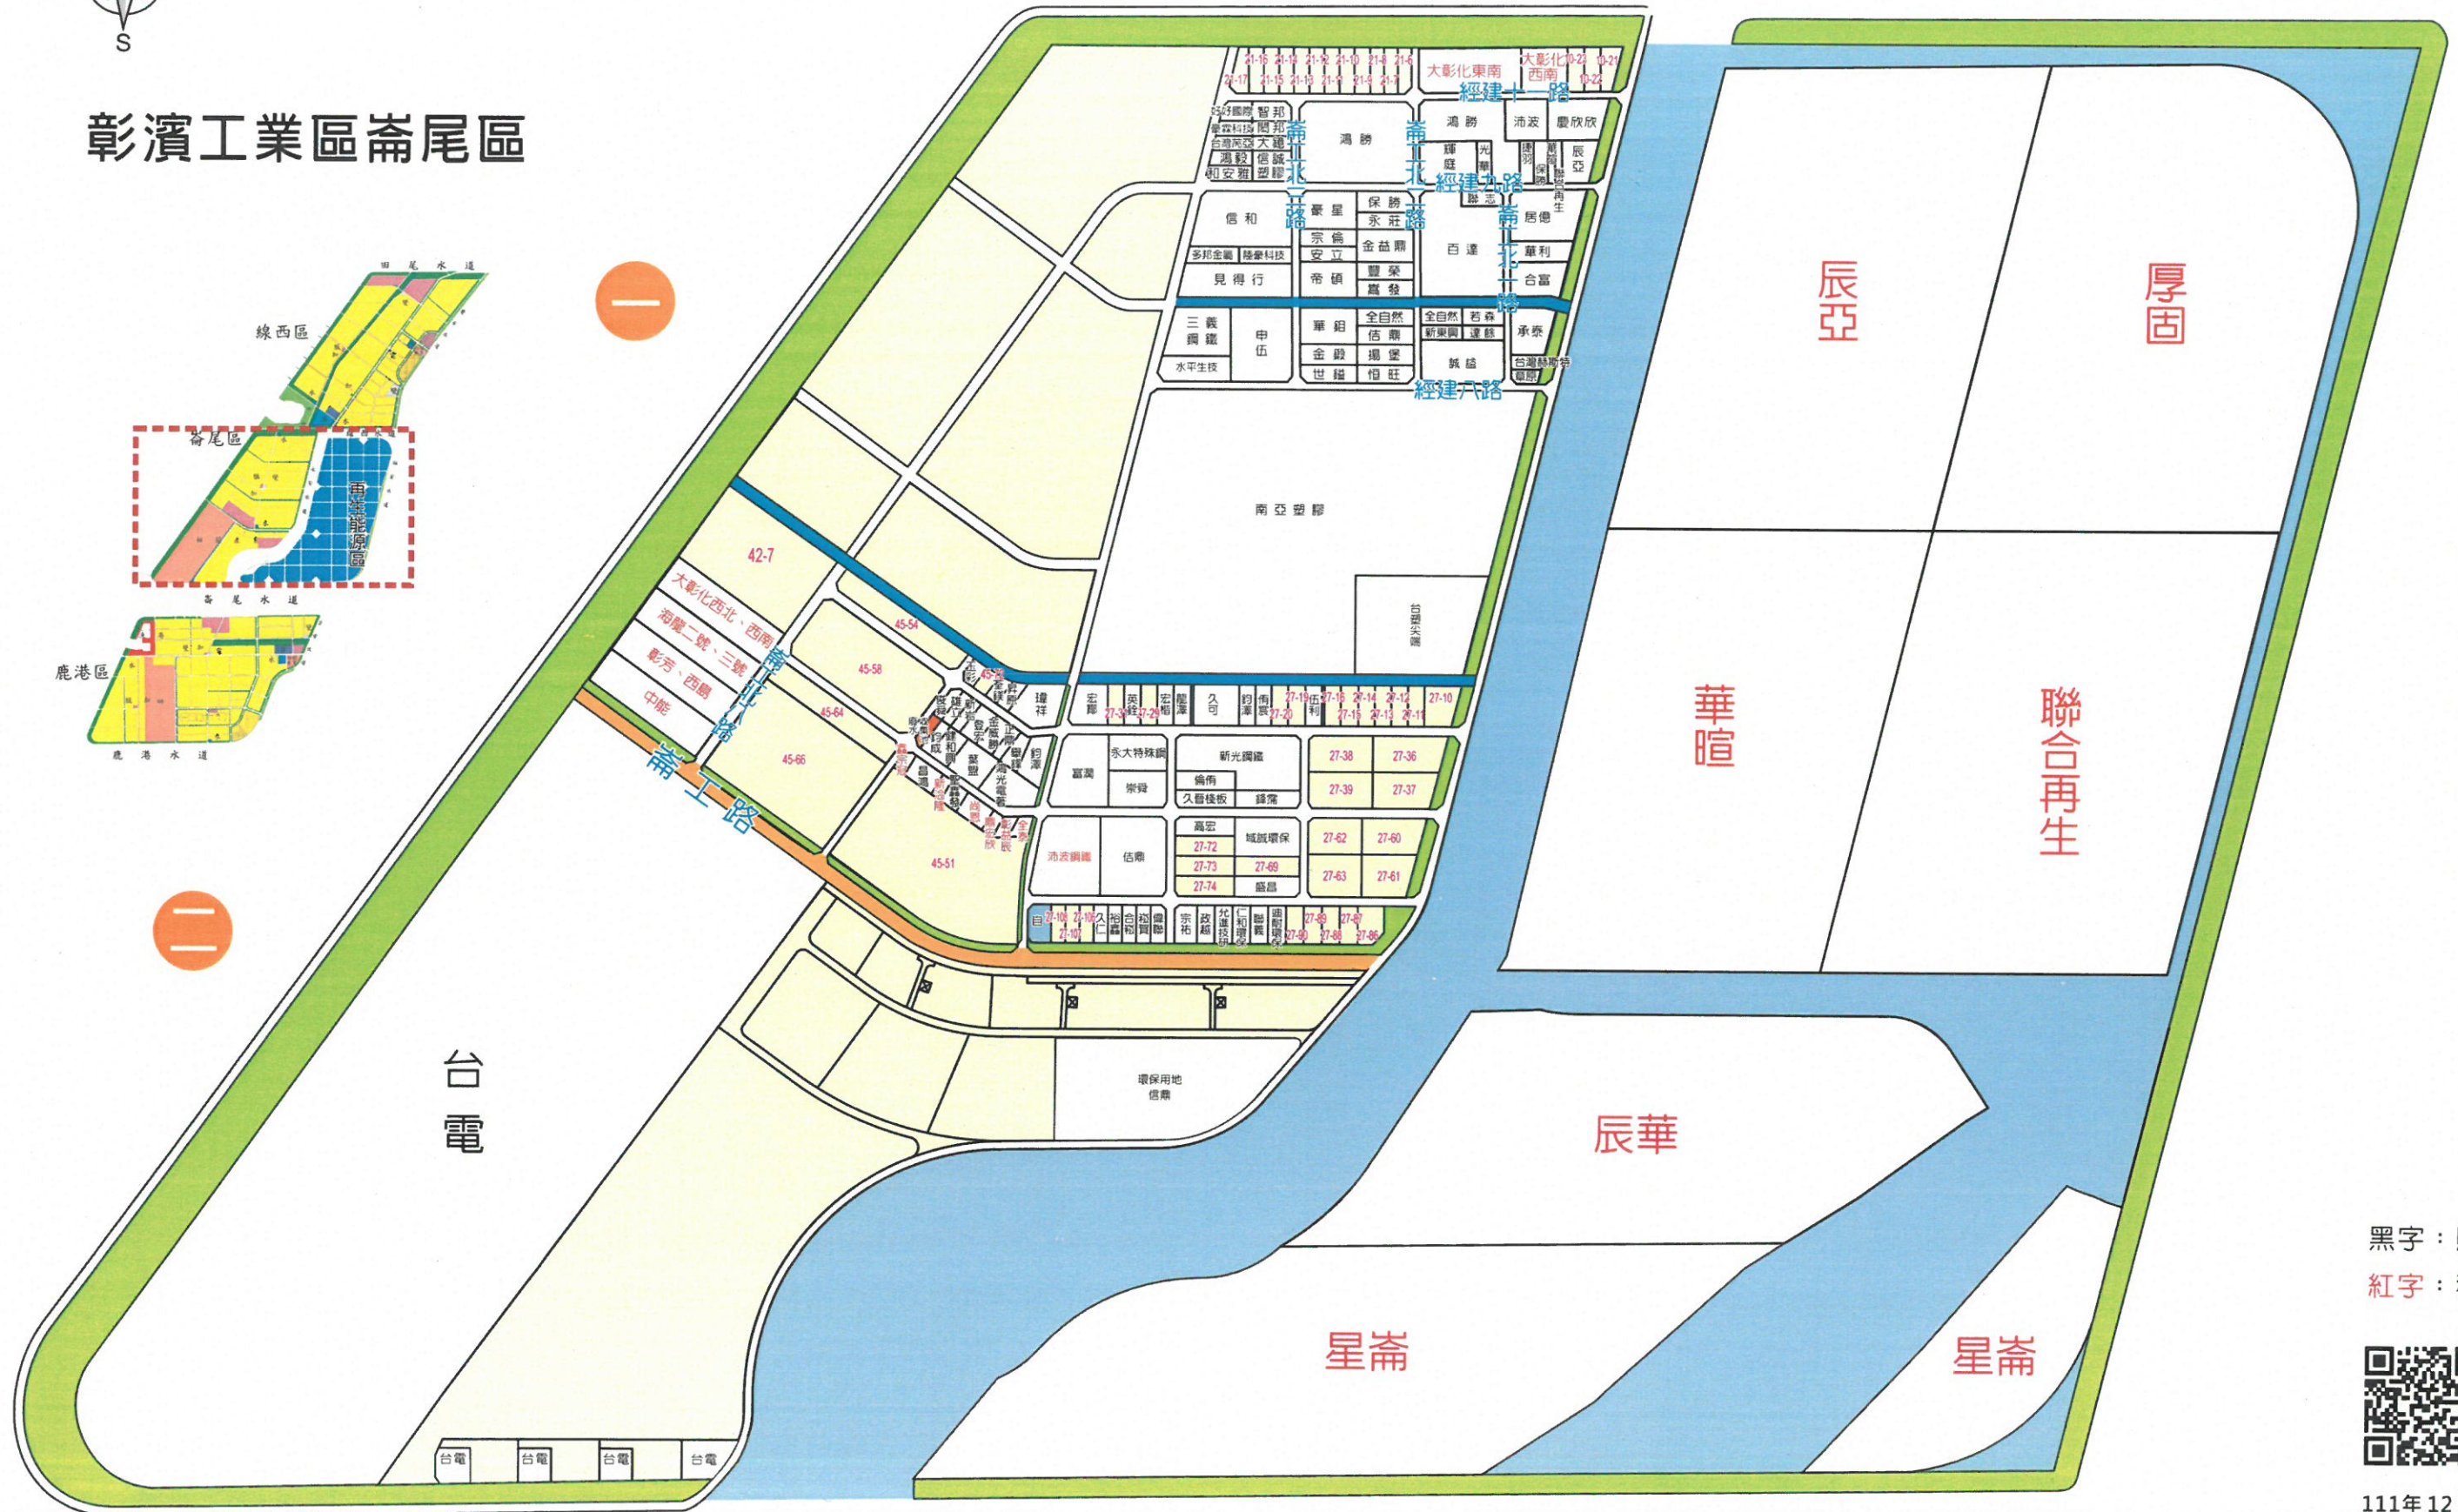

三

彰濱工業區線西區

西區

慶安北路

彰濱東十二路

伸港
線西

三

三

線西市區

二

東區

一

二

黑字：購
紅字：租
產業用地二：

彰濱工業區崙尾區

西區

東區

一

二

黑字：購
紅字：租

111年 12月