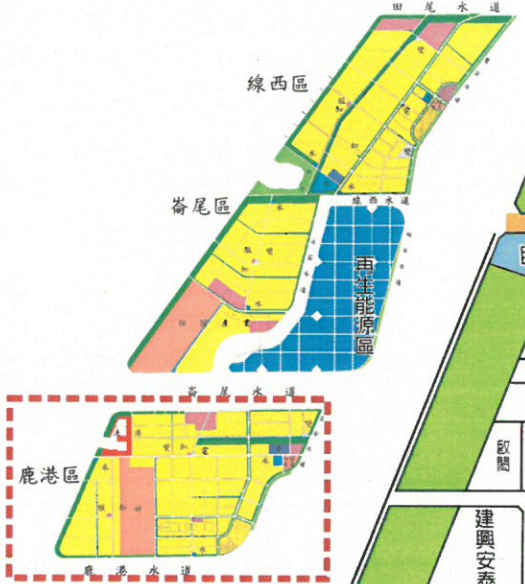

彰濱工業區鹿港區

一 西區

東區

漁港用地

社區用地

黑字：購
紅字：租
產業用地二：

三

二

三

彰濱工業區線西區

西區

慶安北路

彰濱東十二路

伸港
線西

三

三

線西市區

二

東區

一

二

黑字：購
紅字：租
產業用地二：

彰濱工業區崙尾區

西區

東區

一

二

黑字：購
紅字：租

111年 12月