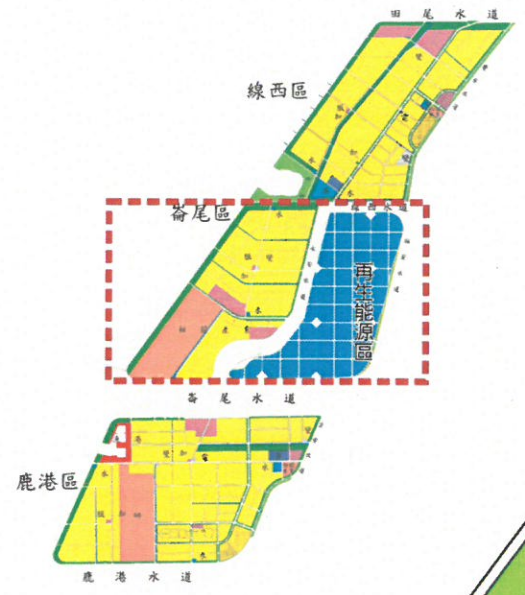

彰濱工業區鹿港區

一 西區

東區

漁港用地

社區用地

黑字：購
紅字：租
產業用地二：

三

二

三

彰濱工業區線西區

西區

慶安北路

彰濱東十二路

伸港
線西

三

三

線西市區

二

東區

一

二

黑字：購
紅字：租
產業用地二：

彰濱工業區崙尾區

西區

東區

一

二

黑字：購
紅字：租

111年 12月